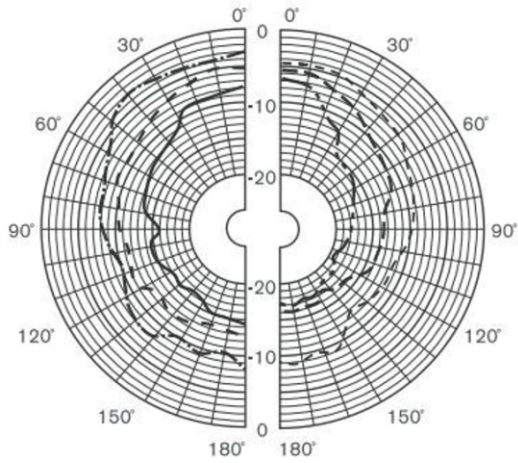

- - - - 250 Hz   - - - - 2000 Hz
- - - - 500 Hz   - - - - 4000 Hz
- - - - 1000 Hz   - - - - 8000 Hz

CNS760WP Vertical Directivity Pattern